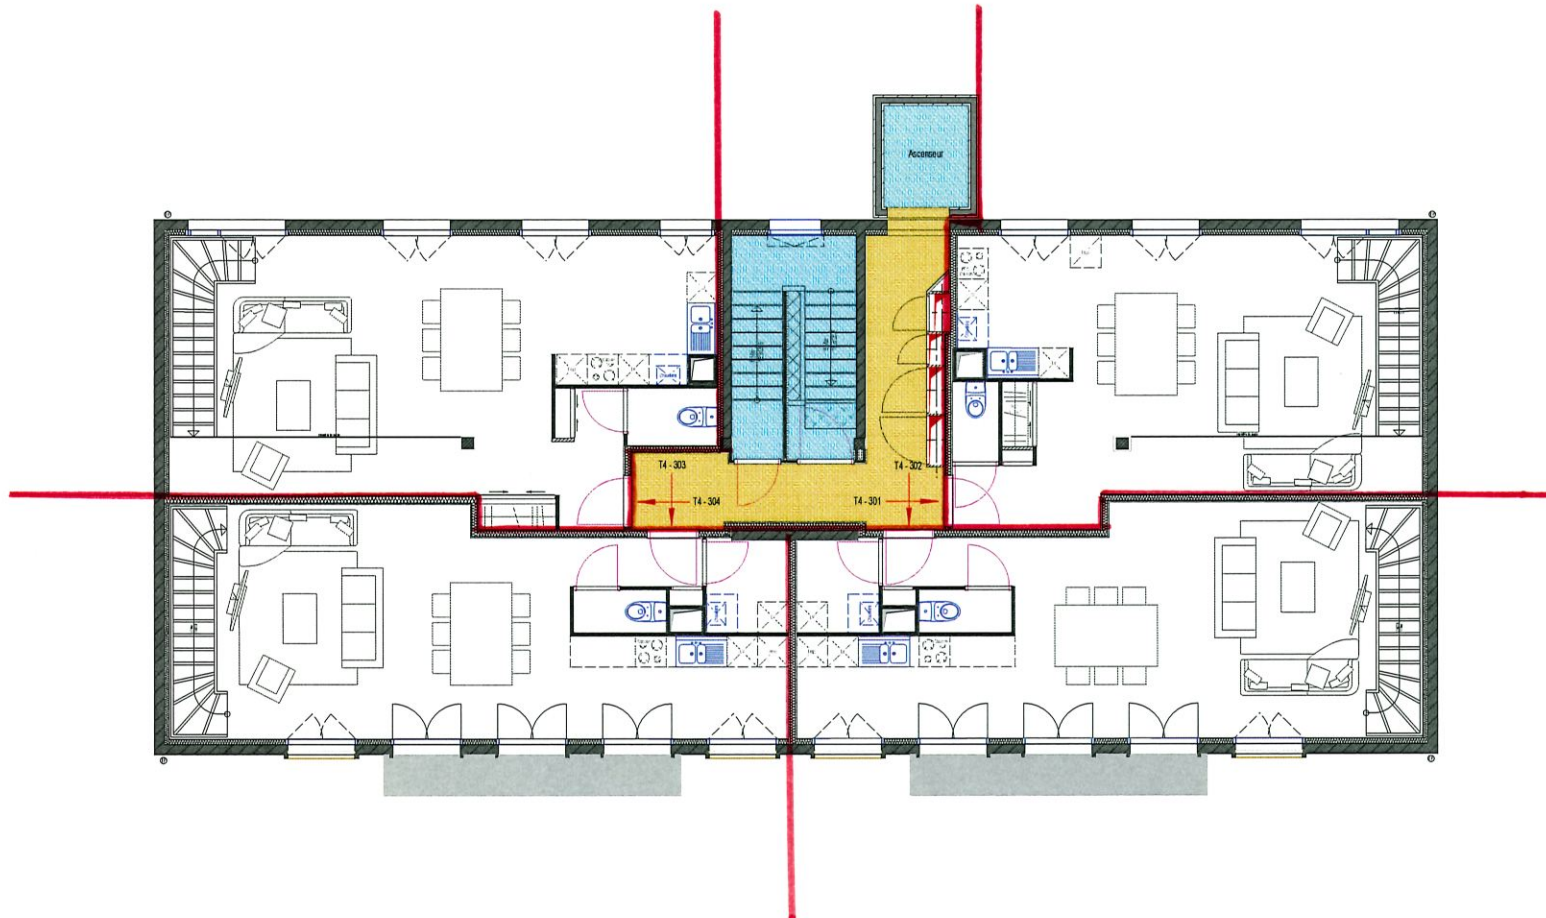

# RESIDENCE ELEKTRA

Travaux de réhabilitation : Création de 12 logements neufs  
19-21 avenue de la République - 44600 SAINT NAZAIRE

**sonadev**  
le sens du territoire

Tour Météor Bât. A1 - 6 Place Pierre Sénard  
CS60009 - 44601 SAINT NAZAIRE Cedex  
Tél : 02 40 22 96 90 - Fax : 02 40 11 16 05  
[www.sonadev.fr](http://www.sonadev.fr)

ECHELLE	NIVEAU
1/100ème	R+3
Nombre LGTS / Niveau	Type LGTS
4	1u > T3 3u > T4
	Gaine technique
	Suggestion aménagement
	Doublage isolant
	Cloison de distribution
	Doublage ther. Mur porteur
	Entrée principale
	Porte de distribution
	Porte de placard battante
	Porte de placard coulissante
	Porte GTL
	Fenêtre oscillo / battante
	Fenêtre coulissante
	Fenêtre fixe / imposte à soufflet
	Porte fenêtre
	Distributions étages
	Circulation

Nota : Le présent plan est établi sur la base du dossier de consultation des entreprises (DCE) et pourra subir des adaptations dimensionnelles, techniques et d'organisation afin de répondre aux contraintes induites par les études détaillées d'exécution. Les poutres, soffites, canalisations et faux plafonds n'apparaissent pas systématiquement sur le présent plan. Les éléments de mobilier (meubles, appareils ménagers et plan de travail) ne sont placés qu'à titre indicatif.