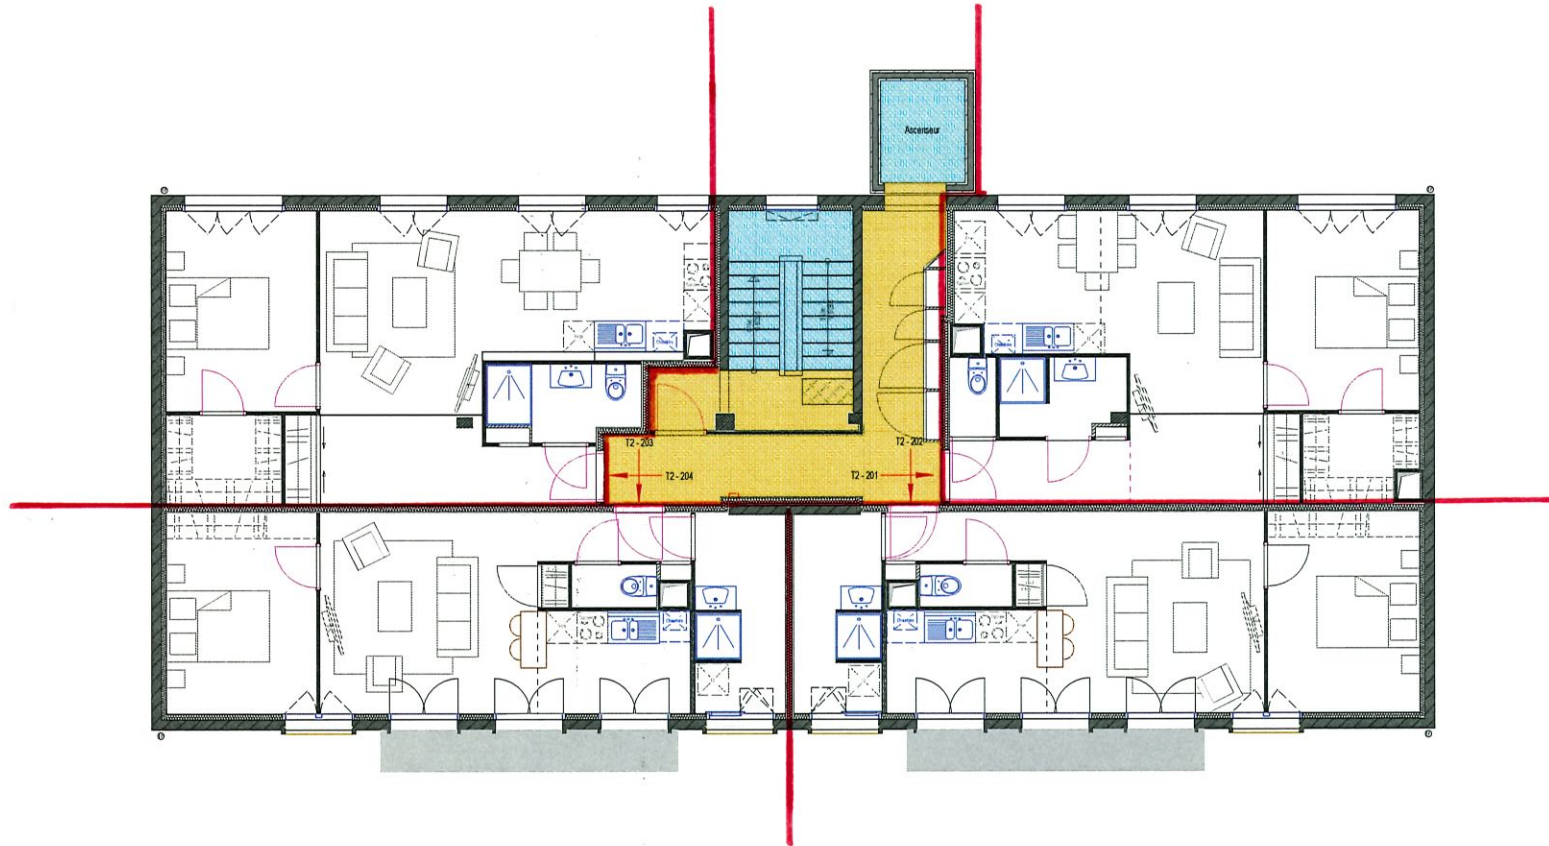

RESIDENCE ELEKTRA

Travaux de réhabilitation : Création de 12 logements neufs
19-21 avenue de la République - 44600 SAINT NAZAIRE

sonadev
le sens du territoire

Tour Météor Bât. A1 - 6 Place Pierre Sémard
CS60009 - 44601 SAINT NAZAIRE Cedex
Tél : 02 40 22 96 90 - Fax : 02 40 11 16 05
www.sonadev.fr

ECHELLE	NIVEAU
1/100ème	R+2
Nombre LGTS / Niveau	Type LGTS
4	T2
	Gaine technique
	Suggestion aménagement
	Doublage isolant
	Cloison de distribution
	Doublage ther. Mur porteur
	Entrée principale
	Porte de distribution
	Porte de placard battante
	Porte de placard coulissante
	Porte GTL
	Fenêtre oscillo / battante
	Fenêtre coulissante
	Fenêtre fixe / imposte à soufflet
	Porte fenêtre
	Distributions étages
	Circulation

Nota : Le présent plan est établi sur la base du dossier de consultation des entreprises (DCE) et pourra subir des adaptations dimensionnelles, techniques et d'organisation afin de répondre aux contraintes induites par les études détaillées d'exécution. Les poutres, soffites, canalisations et faux plafonds n'apparaissent pas systématiquement sur le présent plan. Les éléments de mobilier (meubles, appareils ménagers et plan de travail) ne sont placés qu'à titre indicatif.