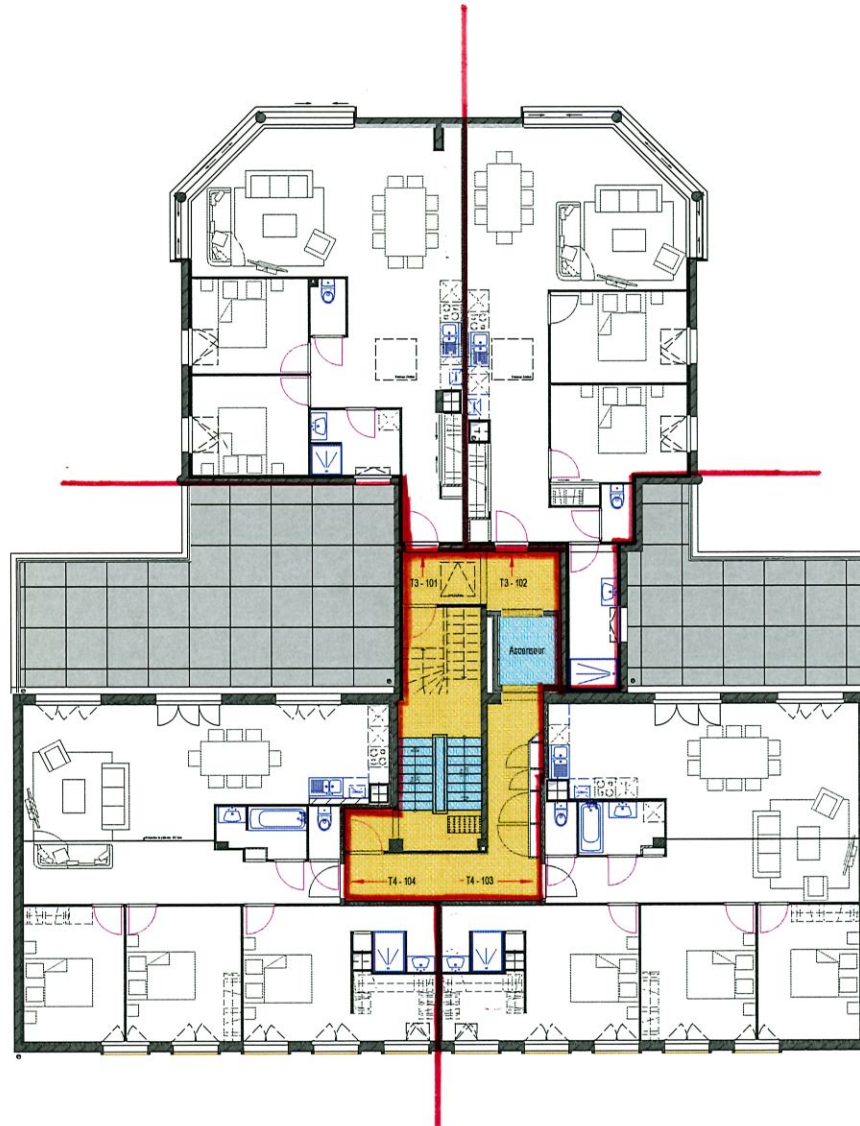

# RESIDENCE ELEKTRA

Travaux de réhabilitation : Création de 12 logements neufs  
19-21 avenue de la République - 44600 SAINT NAZAIRE

**sonadev**  
le sens du territoire

Tour Météor Bât. A1 - 6 Place Pierre Sémard  
CS60009 - 44601 SAINT NAZAIRE Cedex  
Tél : 02 40 22 96 90 - Fax : 02 40 11 16 05  
[www.sonadev.fr](http://www.sonadev.fr)

ECHELLE	NIVEAU
1/150ème	R+1
Nombre LGTS / Niveau	Type LGTS
4	2u > T4 2u > T3
	Gaine technique
	Suggestion aménagement
	Doublage isolant
	Cloison de distribution
	Doublage ther. Mur porteur
	Entrée principale
	Porte de distribution
	Porte de placard battante
	Porte de placard coulissante
	Porte GTL
	Fenêtre oscillo / battante
	Fenêtre coulissante
	Fenêtre fixe / imposte à soufflet
	Porte fenêtre
	Distributions étages
	Circulation

**Nota :** Le présent plan est établi sur la base du dossier de consultation des entreprises (DCE) et pourra subir des adaptations dimensionnelles, techniques et d'organisation afin de répondre aux contraintes induites par les études détaillées d'exécution. Les poutres, soffites, canalisations et faux plafonds n'apparaissent pas systématiquement sur le présent plan. Les éléments de mobilier (meubles, appareils ménagers et plan de travail) ne sont placés qu'à titre indicatif.