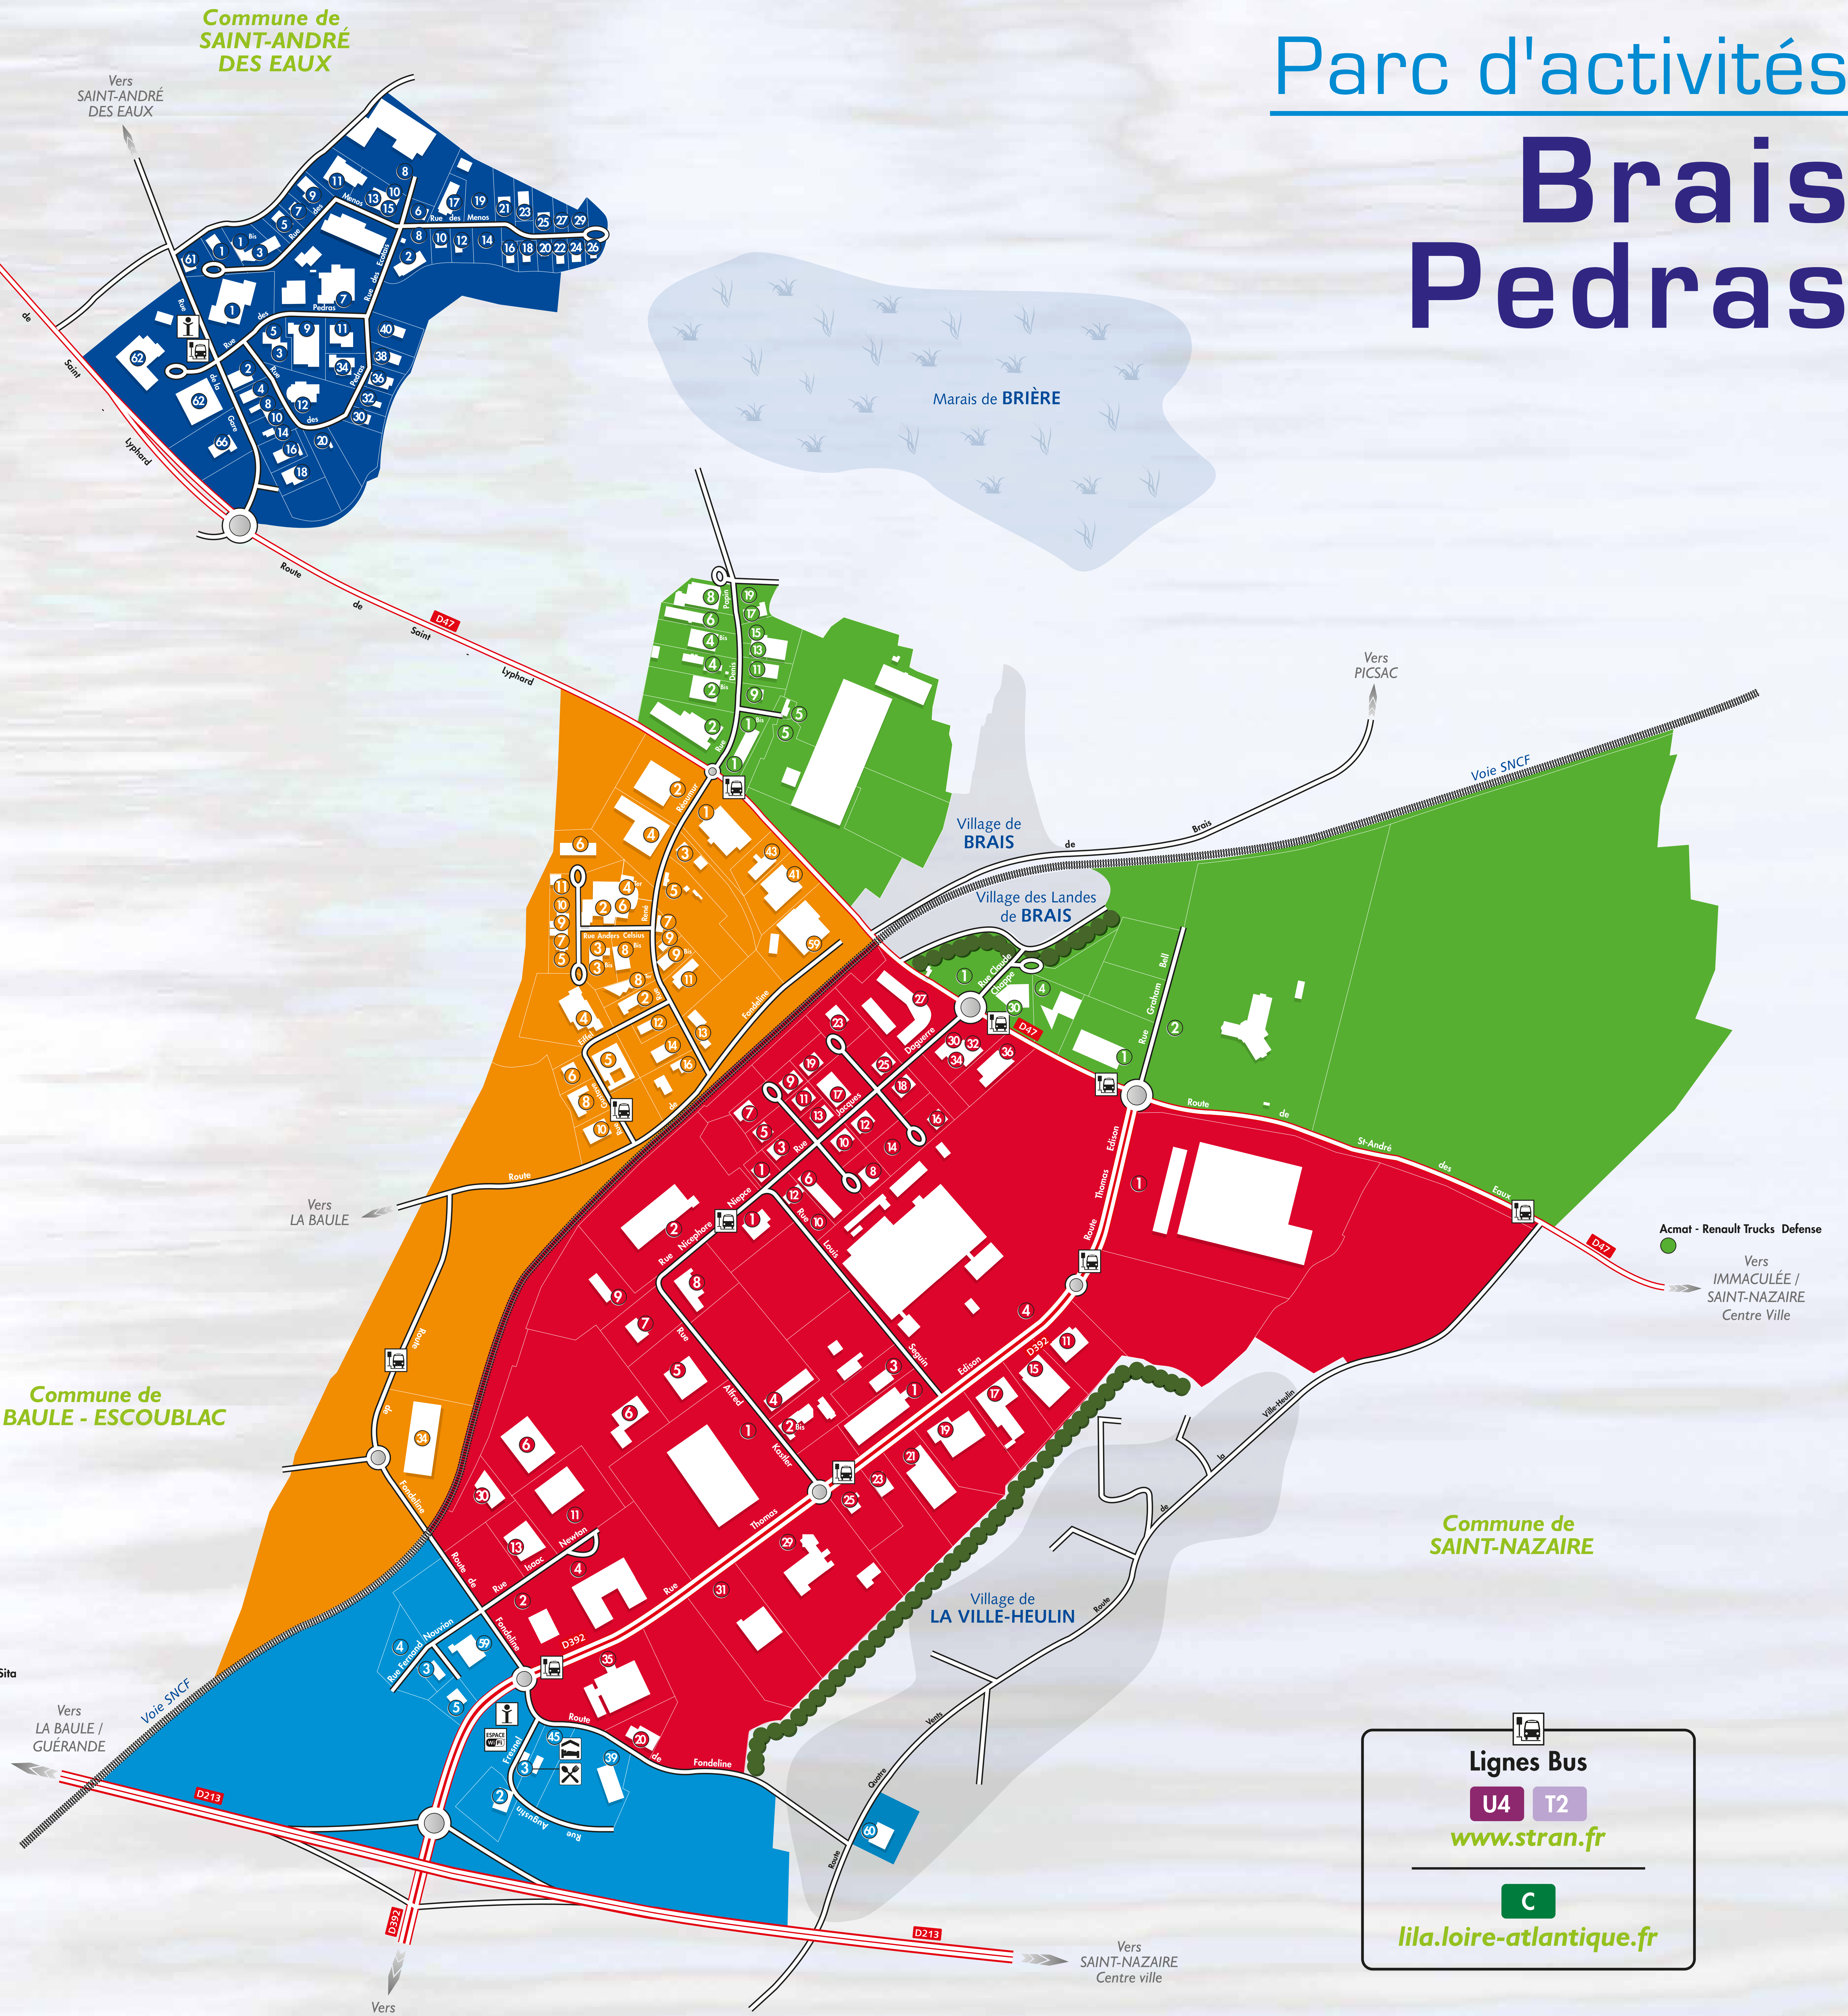

Parc d'activités NORD-EST

- | | | |
|---|---|---|
| Rue Denis Papin
1 Bâtiment libre
2 ACM Atlantique
3 Gestal - Siret - Sirbem
4 Car' Cass
5 Ouest Application
6 Gasy serrurerie SarL
7 ESPACE LOGINDUS IDEA
8 ZMA2P - Azural SarL
9 Ferrari SarL
10 Bâtiment libre
11 Bâtiment libre
12 Orange
13 Gestal - Siret - Sirbem | Route de Saint-André-des-Eaux
30 Rossi-Tendance sals
Rue Claude Chappe
1 ARBA définition
2 Sacais
Rue Graham Bell
1 Atlanbio
2 Bâtiment Libre | Le Point du Jour
Acmat - Renault Trucks Defense |
|---|---|---|

Parc d'activités OUEST

- | | | |
|---|---|---|
| Rue Anders Celsius
2 Batistore
3 Atlantic Energie
4 OGF
5 Bâtiment libre
6 ESPACE AZUR
7 Bâtiment libre
8 Atlantic Batteries
9 Robina Walter
10 GC Infrastructures
11 SBM
12 ACDP
13 Marino
14 Bâtiment libre
15 Bellinois Réception
16 SADAC
17 128 | Route de Fandeline
34 SIMRA
35 GERB
Route de Saint-André-des-Eaux
41 IB CO
42 ECMA
43 ECLA
44 L'Atelier du style
Rue Gustave Eiffel
2 Couronne Ph SarL
3 APN (Ateliers Peinture Nazairiens)
4 Esat Aria
5 Cheminées Charnolé
6 Duthil Déménagements
7 Lecorps Amenagements | Rue René Réaumur
1 Pum Plastiques Sas
2 Firadec
3 SIC SAFCO
4 SMAC
5 BABCO-LASERCO
6 Brais Menuiserie
7 Point P - Béton Prêt à L'emploi
8 Formasoud
9 PJ Organisation
10 ESPACE REAUMUR
11 Instant Electronique
12 Marcus Industries Atlantique
13 Plantade Etancheite
14 Plantade Plage |
|---|---|---|

Parc d'activités SUD

- | | | |
|--|--|---|
| Rue Augustin Fresnel
2 Chocolaterie de la Presqu'île
3 L'Atvue - Brasserie - Restaurant | Route de Fandeline
39 Parc de Brais I
40 Priminvest
41 BES
42 Korng Geotechnique
43 Cabinet d'avocat Larrivoire
44 PGA Loire Ocean
45 Georges Aymeric
46 Bell Vision
47 Mobitech Telecom | Rue Fernand Nouvion
3 PHA Contrôle technique
4 ISTB - Centre de formation
5 Bref Restaurant
Route Les Quatre Vents
60 Pesymo |
|--|--|---|